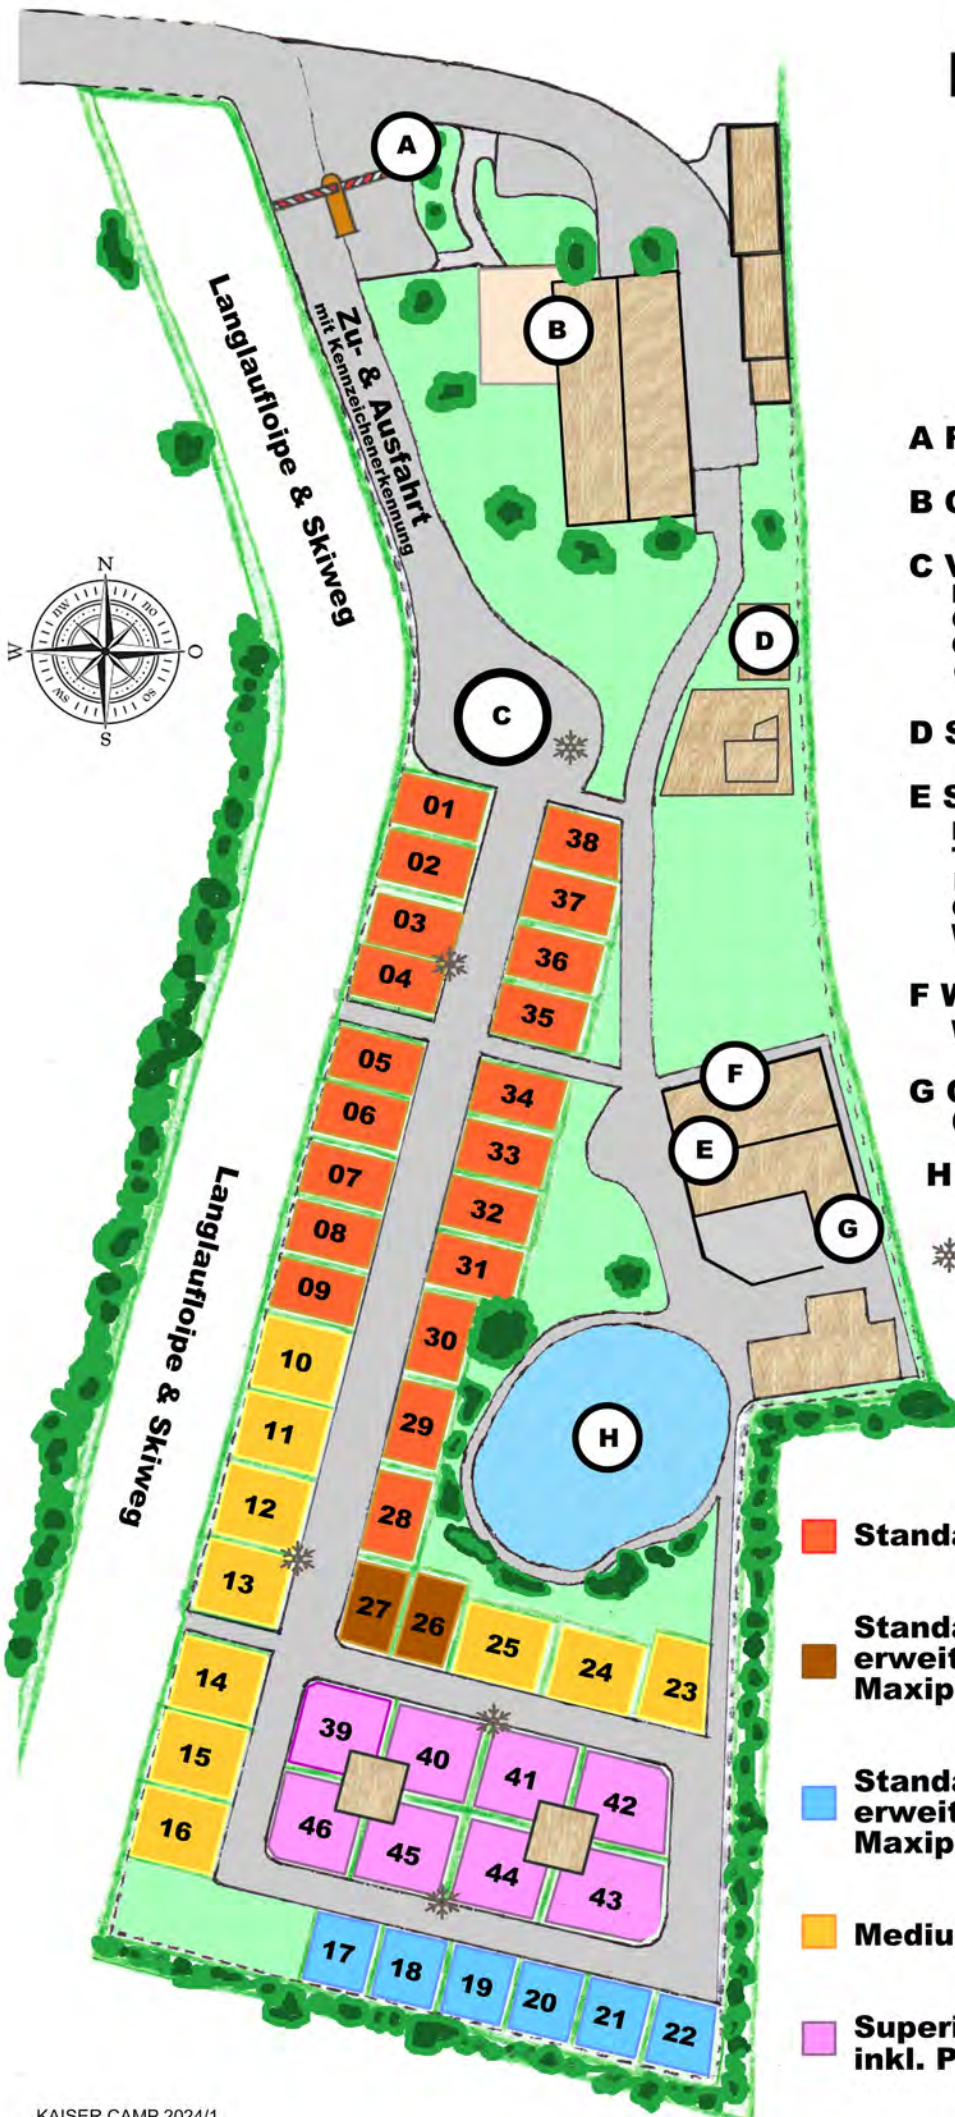

**Petra Weber**  
**Wiesenhof, Dorf 33**  
**A - 6351 Scheffau / Tirol**

**www.kaiser.camp**  
**info@kaiser.camp**  
**+43 676 7567669**

**A** Rezeption und Skibus- Haltestelle

**B** Gasthof / Biergarten

**C** Ver- & Entsorgungsbereich:  
 Müllhaus  
 Grau- und Schwarzwasser Entsorgung  
 Camper- Clean / automatische  
 Chemietoiletten- Entleerung (kostenpflichtig)

**D** Skistall mit Skischutrockner (im Winter)

**H** Badeteich (im Sommer)

❄ frostfreie  
 Winter- Wasserversorgung

■ Standardplatz 60m<sup>2</sup> (ca. 6x10m)

■ Standardplatz 60m<sup>2</sup> (ca. 6x10m)  
 erweiterbar auf  
 Maxiplatz 120m<sup>2</sup> (ca. 10x12m)

■ Standardplatz Quadrat 60m<sup>2</sup> (ca. 7,5x8m)  
 erweiterbar auf  
 Maxiplatz 120m<sup>2</sup> (ca. 8x15m)

■ Mediumplatz 80m<sup>2</sup> (ca. 8x10m)

■ Superiorplatz  
 inkl. Privatbad 100m<sup>2</sup> (ca. 10x10m)