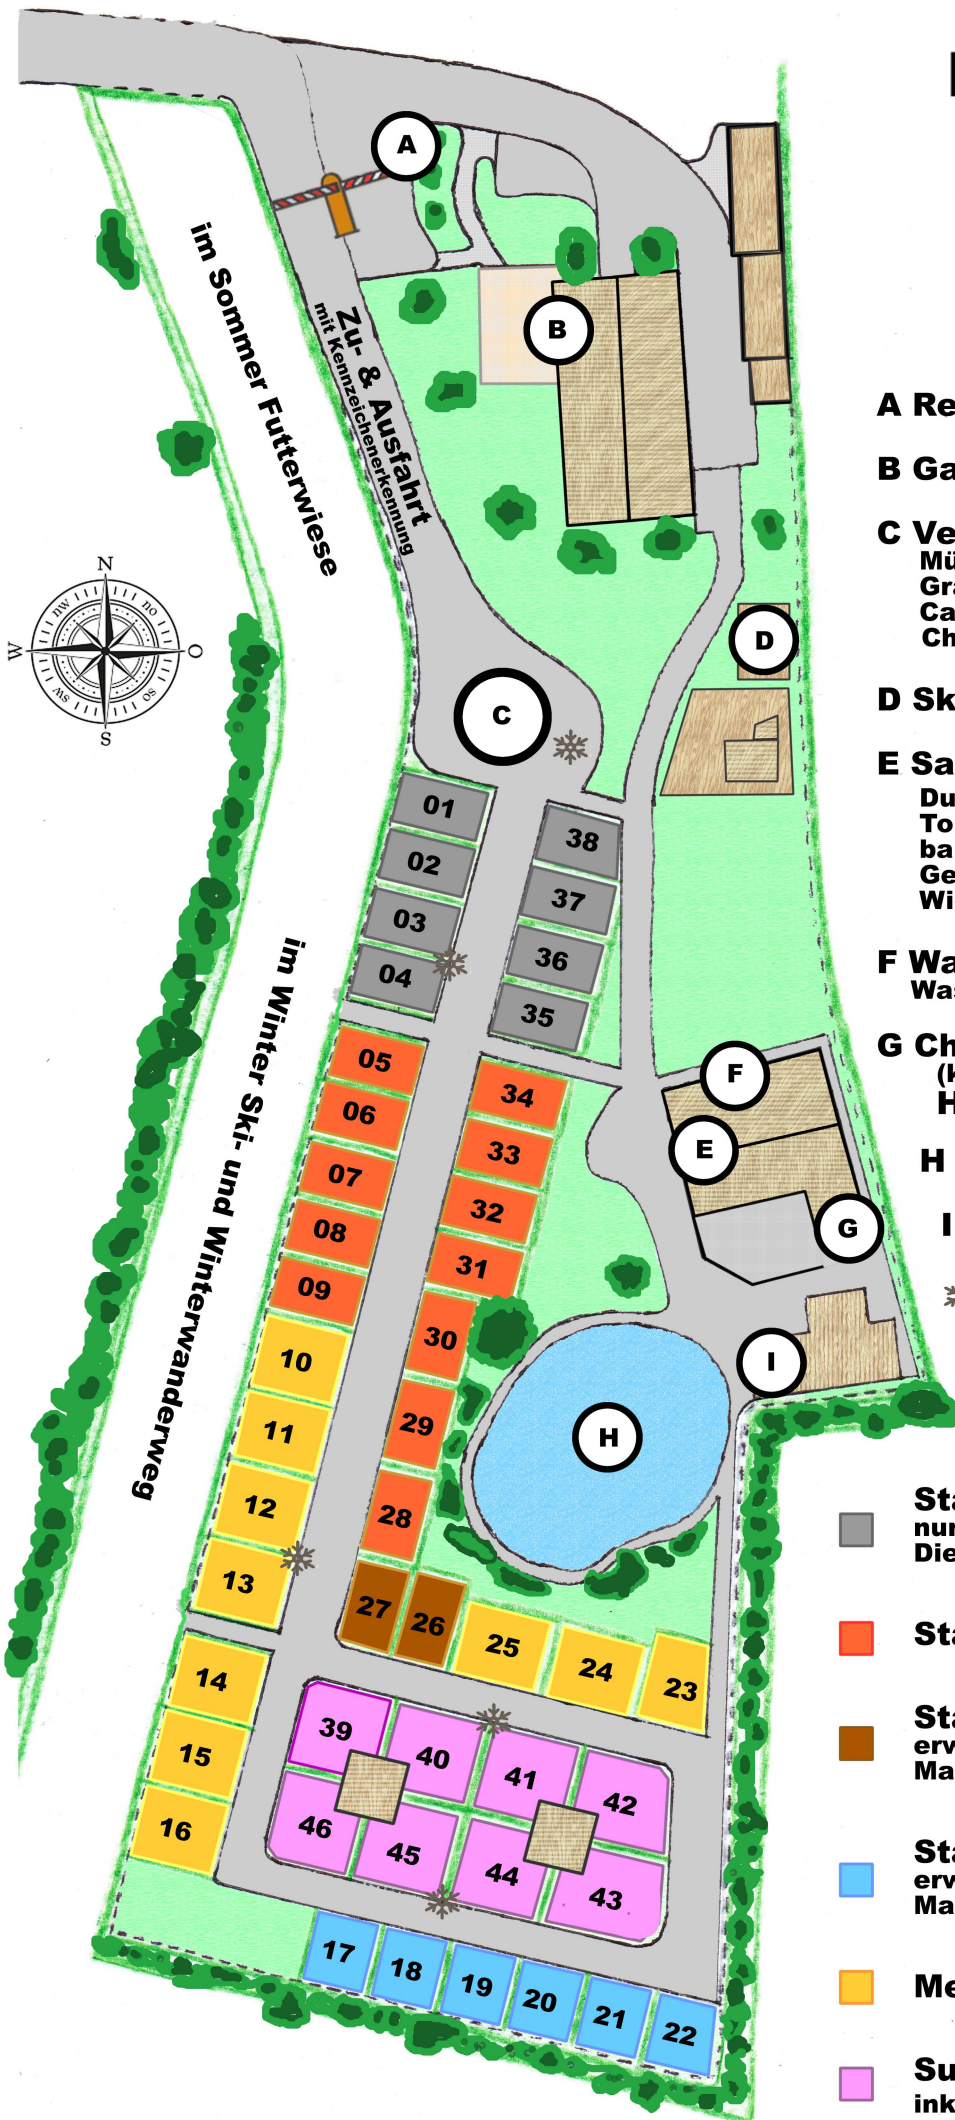

Petra Weber
Wiesenhof, Dorf 33
A - 6351 Scheffau / Tirol
www.kaiser.camp
rezeption@kaiser.camp
+43 676 7567669

A Rezeption und Skibus- Haltestelle

B Gasthof / Biergarten

C Ver- & Entsorgungsbereich:
Müllhaus
Grau- und Schwarzwasser Entsorgung
Camper- Clean / automatische
Chemietoiletten- Entleerung (kostenpflichtig)

D Skistall mit Skischuhtrockner (im Winter)

E Sanitärgebäude
Duschen
Toiletten
barrierefreies Badezimmer
Geschirrspülplatz
Wickel- bzw. Kosmetikraum

F Waschküche
Waschmaschine & Wäschetrockner

G Chemietoiletten- Entsorgung
(kostenfrei)
Hundedusche

H Badeteich (im Sommer)

I Mini- Shop

❄️ frostfreie
Winter- Wasserversorgung

■ Standardplatz 60m² (ca. 6x10m)
nur in diesem Bereich ist es erlaubt,
Dieselheizungen in Betrieb zu nehmen

■ Standardplatz 60m² (ca. 6x10m)

■ Standardplatz 60m² (ca. 6x10m)
erweiterbar auf
Maxiplatz 120m² (ca. 10x12m)

■ Standardplatz 60m² (ca. 7,5x8m)
erweiterbar auf
Maxiplatz 120m² (ca. 8x15m)

■ Mediumplatz 80m² (ca. 8x10m)

■ Superiorplatz 100m² (ca. 10x10m)
inkl. Privatbad